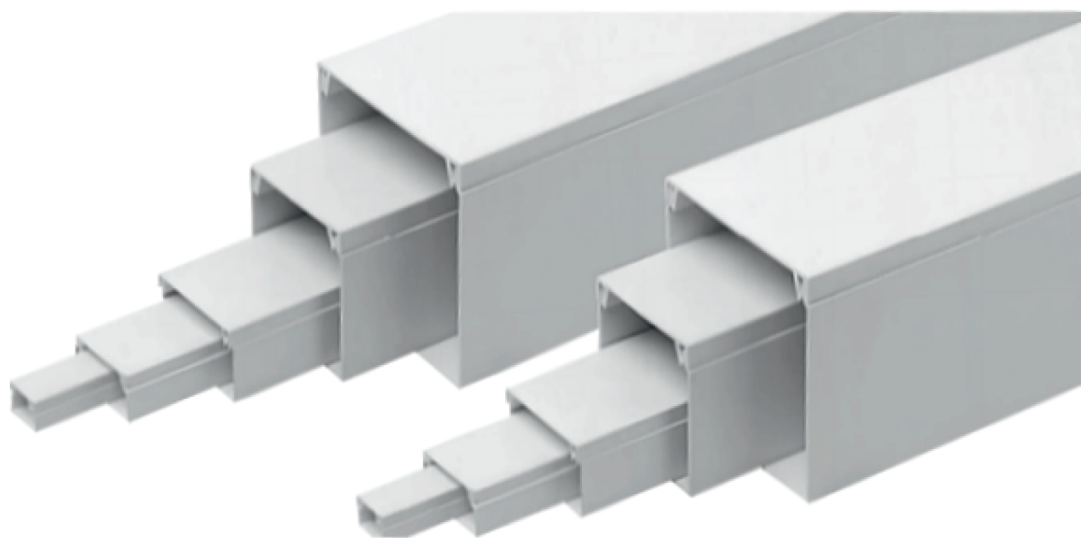

### ΚΑΝΑΛΙ - ΚΛΕΙΣΤΟ

**Κωδικός προϊόντος**  
ELA8060

**Υλικό**  
PVC

**Τύπος**  
Κανάλι - Κλειστό

**Χρώμα**  
Λευκό

**Αντοχή**  
IP40 (Στεγανότητα)

**Θερμοκρασία Εφαρμογής**  
-25°C έως +60°C

**Διαστάσεις**  
Βάσης : 80mm  
Ύψους : 60mm  
Πάχος Βάσης : 1.40mm

**Συσκευασία**  
16 mt

Το κλειστό πλαστικό κανάλι elvhx<sup>®</sup> προσφέρει αξιόπιστη προστασία και οργάνωση καλωδίων σε επιτοιχίες ή οροφικές εγκαταστάσεις. Η ανθεκτική του κατασκευή αποτρέπει τις φθορές των καλωδίων, ενώ ο λιτός σχεδιασμός του διατηρεί τον χώρο τακτοποιημένο και καθαρό. Είναι ιδανικό για επαγγελματικές και οικιακές εγκαταστάσεις, και η στερέωσή του γίνεται εύκολα και σταθερά με βίδες (ούπτα) ή κόλλα κατασκευών.